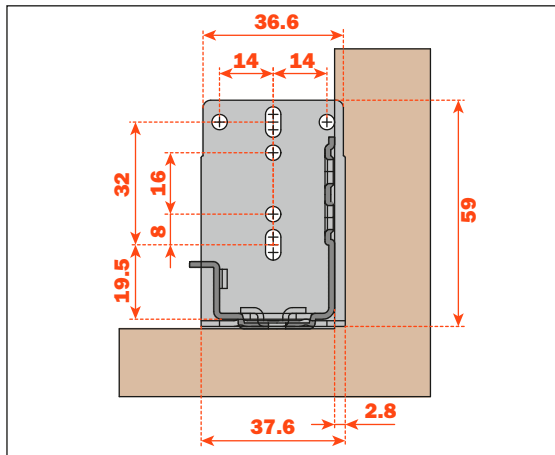

- For Futura full extension runners
- Lateral self-alignment feature
- One piece stamped steel, zinc-coated
- Non-handed
- Use at least two fixing screws

PACKAGING: 1 box = 100 pcs.

- Para guías de extracción total Futura
- Característica de auto-alineación lateral
- Pieza única de acero estampado, zincado
- Simétrico
- Utilizar por lo menos dos tornillos de fijación

EMPAQUE: 1 caja = 100 piezas

Narrow steel socket / Adaptador estrecho de acero

AGSKXR5

- For Futura full extension runners
- Lateral self-alignment feature
- One piece stamped steel, zinc-coated
- Non-handed
- Use at least two fixing screws

PACKAGING: 1 box = 100 pcs.

- Para guías de extracción total Futura
- Característica de auto-alineación lateral
- Pieza única de acero estampado, zincado
- Simétrico
- Utilizar por lo menos dos tornillos de fijación