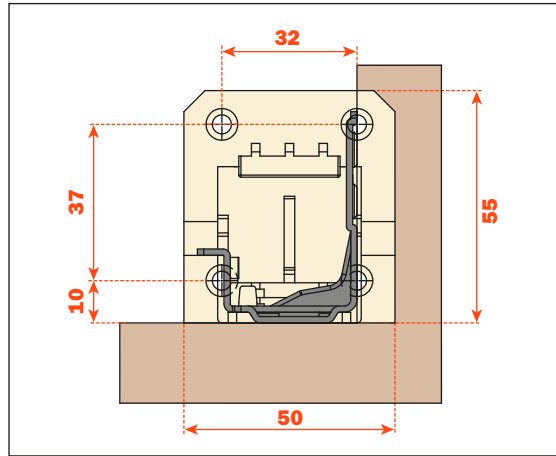

PACKAGING: 1 box = 100 pcs.

- Para guías de extracción total Futura
- Característica de auto-alineación lateral
- Dos piezas sintéticas, color natural
- Simétrico
- Casquillos \varnothing 8 (5/16") no desmontables

EMPAQUE: 1 caja = 100 piezas

Screw on socket / Adaptador de atornillar

AS0755AJND

- For Futura full extension runners
- Lateral self-alignment feature
- Two pieces synthetic, natural color
- Non-handed

PACKAGING: 1 box = 100 pcs.

- Para guías de extracción total Futura
- Característica de auto-alineación lateral
- Dos piezas sintéticas, color natural
- Simétrico

EMPAQUE: 1 caja = 100 piezas

Screw on socket for 9" runner / Adaptador de atornillar para guía 9"