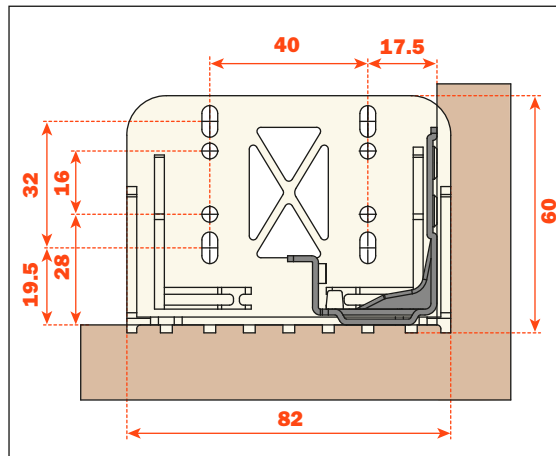

- For 9" Futura runner
- One piece synthetic natural color
- Lateral self-alignment feature
- Non-handed
- Use at least two fixing screws

PACKAGING: 1 box = 100 pcs.

- Para guías Futura 9"
- Pieza única sintética color natural
- Característica de auto-alineación lateral
- Simétrico
- Utilizar por lo menos dos tornillos de fijación

EMPAQUE: 1 caja = 100 piezas