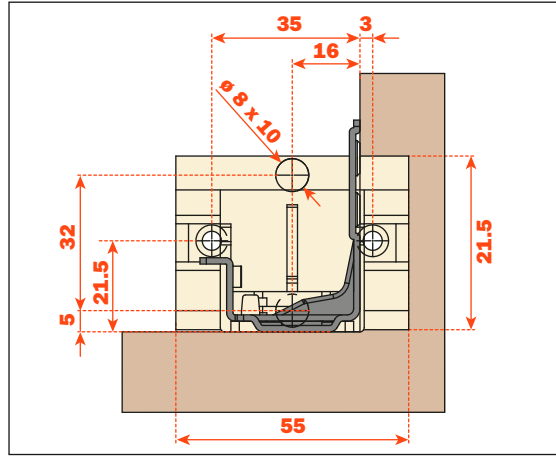

Face frame rear sockets - plastic sockets Adaptadores posteriores para marco - adaptadores plásticos

BLUE = Stocked Items

Plug in socket / Adaptador de conectar

AS0755AJYD

- For Futura full extension runners
- Lateral self-alignment feature
- Two pieces synthetic, natural color
- Non-handed
- Non-detachable 8 (5/16") dowels

PACKAGING: 1 box = 100 pcs.

- Para guías de extracción total Futura
- Característica de auto-alineación lateral
- Dos piezas sintéticas, color natural
- Simétrico
- Casquillos $\varnothing$ 8 (5/16") no desmontables

EMPAQUE: 1 caja = 100 piezas

Screw on socket / Adaptador de atornillar

AS0755AJND