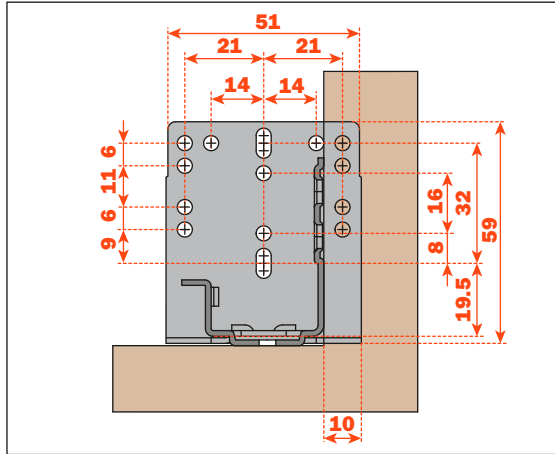

Face frame rear sockets - steel sockets
Adaptadores posteriores para marco - adaptadores de acero

BLUE = Stocked Items

Standard steel socket / Adaptador estándar de acero

AGSKXC5

- For Futura full extension runners
- Lateral self-alignment feature
- One piece stamped steel, zinc-coated
- Non-handed
- Use at least two fixing screws

PACKAGING: 1 box = 100 pcs.

- Para guías de extracción total Futura
- Característica de auto-alineación lateral
- Pieza única de acero estampado, zincado
- Simétrico
- Utilizar por lo menos dos tornillos de fijación

EMPAQUE: 1 caja = 100 piezas

Narrow steel socket / Adaptador estrecho de acero

AGSKXR5